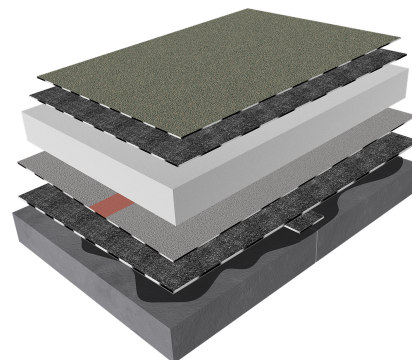

Resch & Frisch – Gunskirchen

FLACHDACH

Büsscher Flachdach Warmdach auf Betondecke

BÜSSCHER BARUTOP T 55 D
BÜSSCHER BARUPLAN GG E 40 PS
BÜSSCHER ALUPLAN RADON ALGV E 40 K/D
BÜSSCHER BARUPLAN KV E 55 K
BÜSSCHER BARUPLAN GG E 40 PS
BÜSSCHERIT BV VORANSTRICH